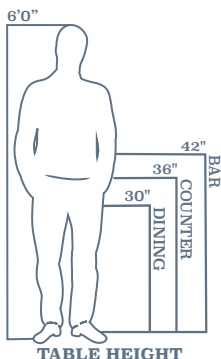

29"H X 45"W X 96"D

DT96
SEATS 8

120" DINING TABLE
29"H X 45"W X 120"D
DT120
SEATS 10

HARVEST DINING TABLE
29"H X 44"W X 72"D
HT72
SEATS 6

NEW!

NEW!

DROP LEAF DINING TABLE
29"H X 44"W X 72"D - 276 LBS
DLOT
SEATS 6

BISTRO TABLE
31"H X 36"W X 36"D
BDTR

COUNTER HEIGHT TABLES

40" ROUND COUNTER HEIGHT TABLE

36"H X 40"W X 40"D

CTR
SEATS 4

28" COUNTER HEIGHT TABLE

36"H X 28"W X 26"D

CT28
SEATS 2

46" COUNTER HEIGHT TABLE

36"H X 45"W X 46"D

CT46
SEATS 4

72" COUNTER HEIGHT TABLE

36"H X 45"W X 72"D

CT72
SEATS 6

BAR HEIGHT TABLES

40" ROUND BAR HEIGHT TABLE
42"H X 40"W X 40"D
BHTR
SEATS 4

28" BAR HEIGHT TABLE
42"H X 28"W X 26"D
BHT28
SEATS 2

46" BAR HEIGHT TABLE
42"H X 45"W X 46"D
BHT46
SEATS 4

72" BAR HEIGHT TABLE
42"H X 45"W X 72"D
BHT72
SEATS 6

VIEWFINDER TABLE
42"H X 72"W X 17"D
VF72
SEATS 4