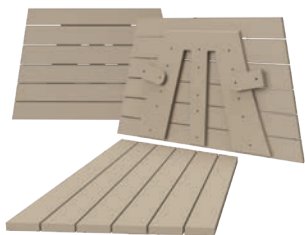

**NEST REFINED
ADIRONDACK CHAIR**
32"H X 28"W X 34"D
HHEAC
SEAT - 20"W X 16"D

NEST PORCH ROCKER
41"H X 27"W X 34"D
SRPR2
SEAT - 20"W X 18"D

NEST SIDE TABLE
17"H X 17"W X 15"D
EST1

NEST FOOT REST
15"H X 19"W X 30"D
EFRI